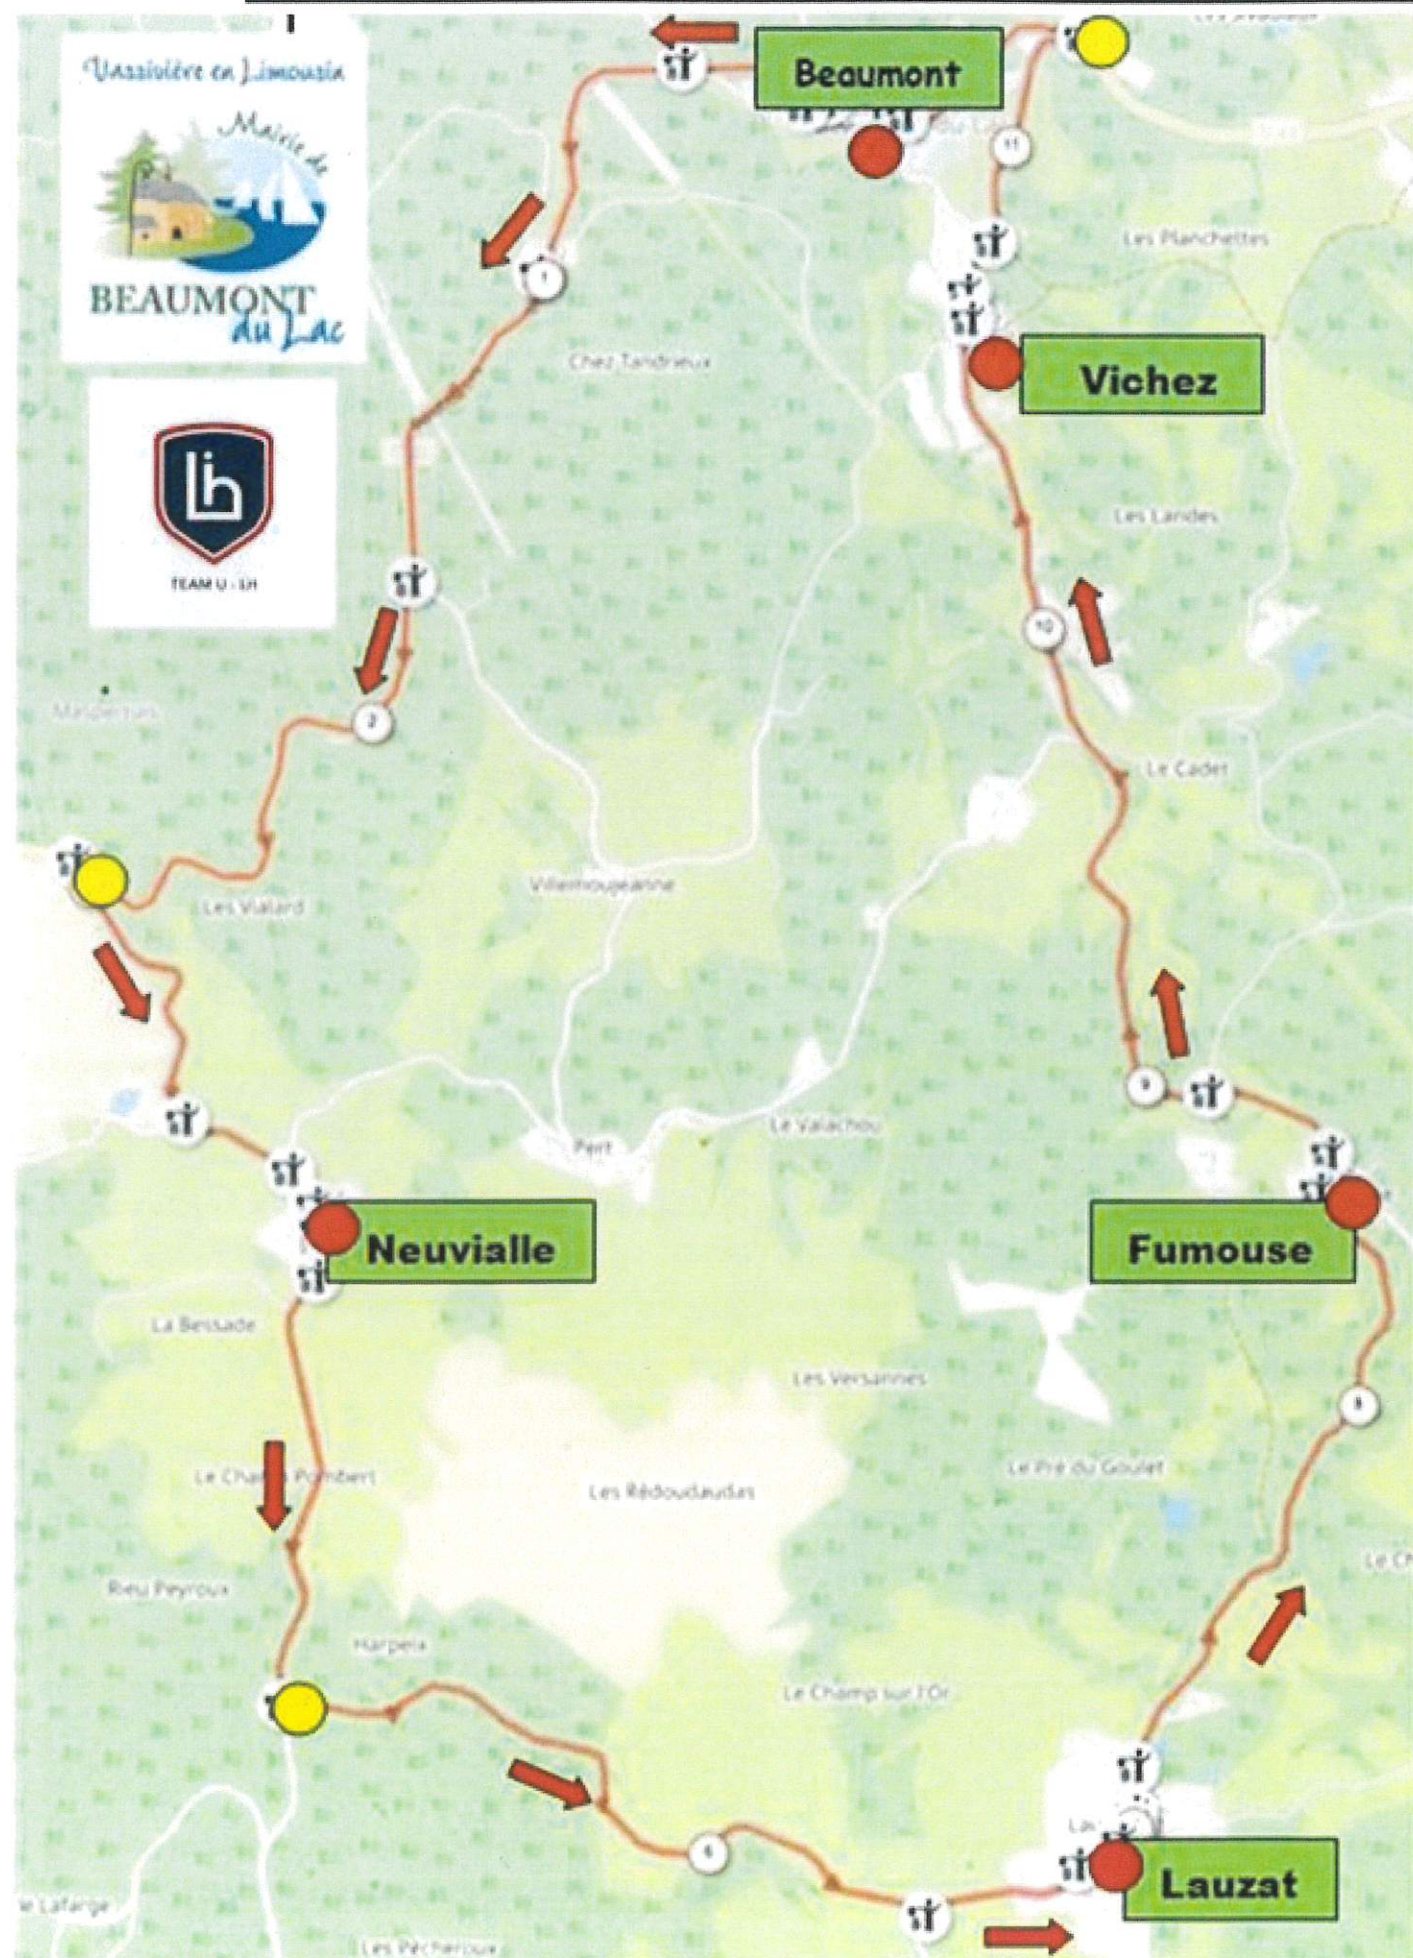

Course cycliste du 10 et 11 Mai 2025 : Informations riverains / Club organisateur : Team

Descriptif de la course : circuit de 11,5km :

- **départ du bourg** de BEAUMONT du LAC en direction d'EYMOUTIERS sur la D43,
- Au croisement D43 et D81, à gauche sur D81 par NEUVIALLE jusqu'à la route de LAUZAT. Direction LAUZAT,
- A LAUZAT à gauche sur D210 en direction de BEAUMONT du LAC en passant par FUMOUSE et VICHEZ jusqu'au cimetière de BL à l'intersection des D210 et D43. A gauche sur D43 retour sur le bourg de BL.

Samedi 10 mai :

étape contre la montre sur un seul tour de circuit.

1^{er} départ à 14h00, fin de la course 16h30.

Dimanche 11 mai :

étape en ligne sur 10 tours de circuit.

Départ à 13h00, fin de la course 16h30.

Pendant la compétition la circulation :

- reste ouverte **dans le sens de la course.**

- Strictement interdite à contre sens. (Panneaux de déviations et signaleurs sur le circuit.)

Merci pour votre compréhension. Team ULH